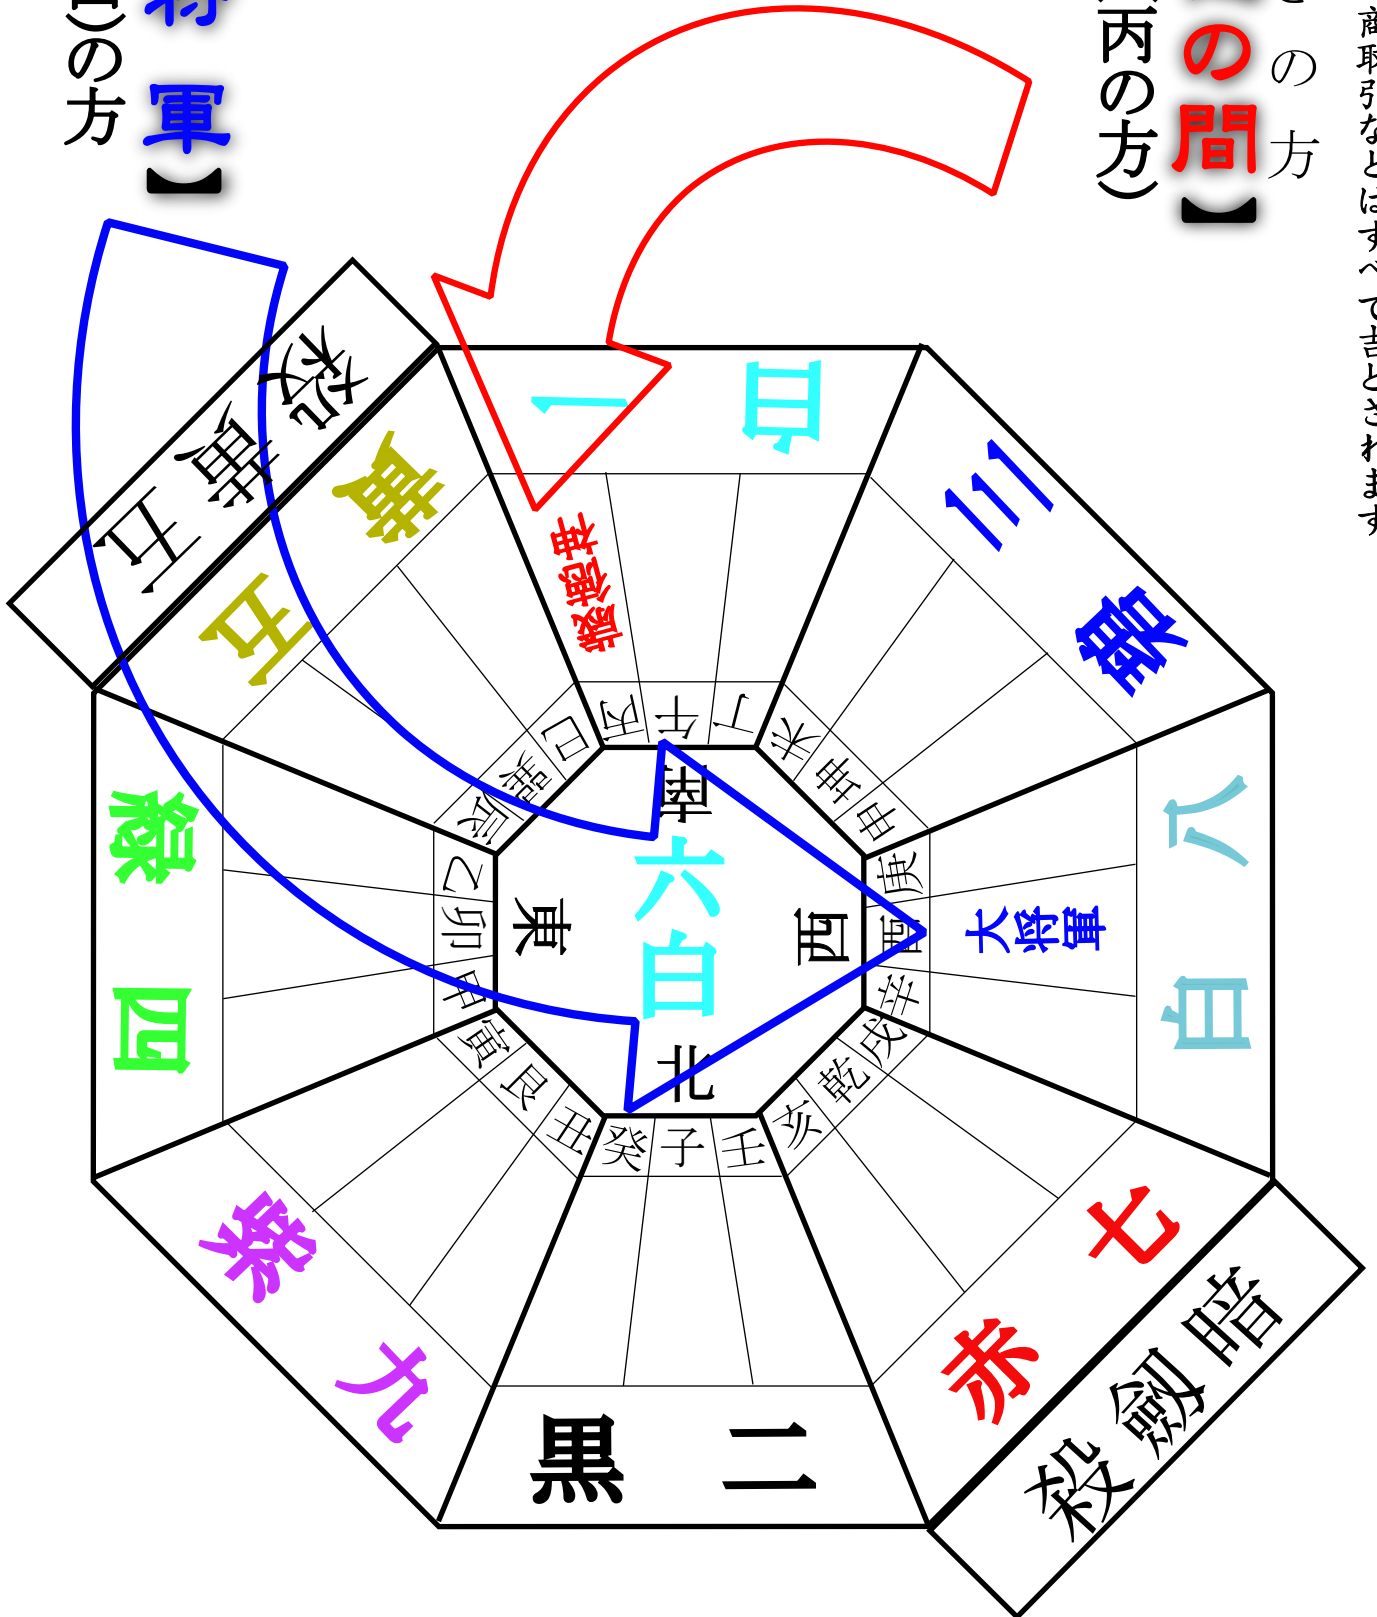

# 令和三年辛丑歳方位吉凶早見表

※歳徳神の方位は、家屋の建築、普請、造作、結婚、移転、旅行、商取引などはすべて吉とされます

【歳徳の間】  
あきの方

恵方(丙の方)

【大將軍】

西(西)の方

※大將軍は令和四年節分まで西の方位